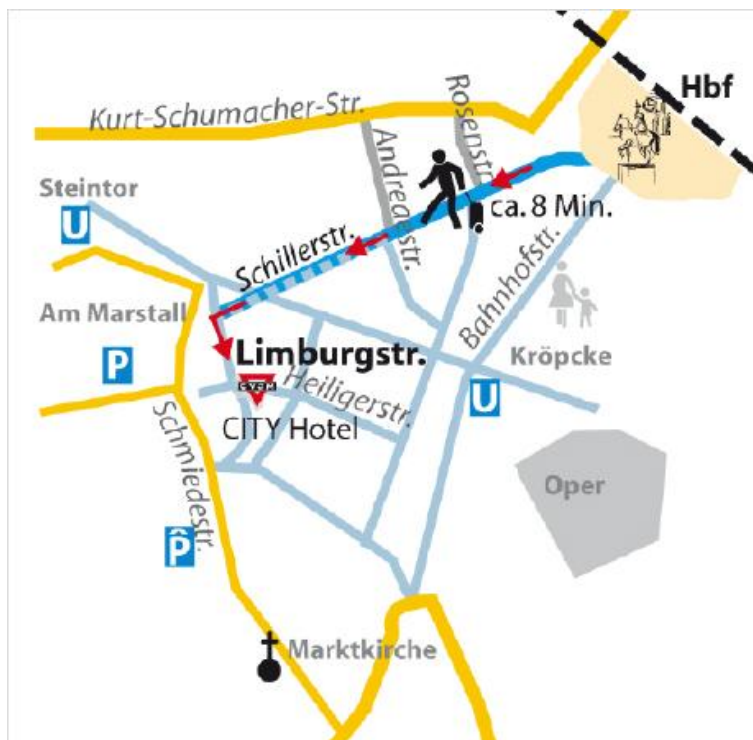

Anfahrt zum CVJM City-Hotel, Limburgstraße 3, 30159 Hannover

Telefon: 05 11 / 36 07 – 0   Fax: 05 11 / 36 07 – 1 77   E-Mail: info@cityhotelhannover.de

ACHTUNG : VERWECHSLUNGSGEFAHR !

Neuerdings nennen sich drei weitere Hotels in Hannover ebenfalls City Hotel.

Wir sind das Original - in der Limburgstraße - seit über 60 Jahren...

ZU FUß VOM BAHNHOF

Hauptausgang – rechts am Kaufhof vorbei in die Schillerstraße –Georgstraße überqueren

– rechts an Horstmann & Sander vorbei in die Limburgstraße (ca. 8 Minuten Fußweg).

Das Hotel befindet sich auf der linken Seite.

ANREISE MIT DEM PKW

Allgemeine Information:

Das Be- und Entladen vor dem Hotel ist selbstverständlich erlaubt. Ihr Fahrzeug können Sie im Parkhaus "Schriedestraße" (50m entfernt) einstellen.

Autobahn aus Richtung Norden:

Abfahrt Hannover Langenhagen – Vahrenwalder Straße – Hamburger Allee – rechts in Celler Straße – Kreisel 2. Ausfahrt Gosseriede – an der 3. Ampel links in Goethestraße – rechts in Schriedestraße – links in Fußgängerzone Heiligerstraße – rechts in Limburgstraße

Autobahn aus Richtung Süden:

Abfahrt Hannover Laatzen/Messe – Messeschnellweg (A37) bis Pferdeturmkreuzung – links in Hans-Böckler-Allee/Marienstraße – rechts in Berliner Allee – links in Celler Straße – Kreisel 2. Ausfahrt Gosseriede – an der 3. Ampel links in Goethestraße – rechts in Schriedestraße – links in Fußgängerzone Heiligerstraße – rechts in Limburgstraße

Autobahn aus Richtung Osten/Westen:

A2 Abfahrt Herrenhausen – Richtung Zentrum auf B6 bis Bremer Damm – dann links – Königsworther Platz – links in Otto-Brenner Straße – rechts in Gosseriede – an der 3. Ampel links in Goethestraße – rechts in Schriedestraße – links in Fußgängerzone Heiligerstrasse – rechts in Limburgstraße

VOM FLUGHAFEN

Vom Flughafen können Sie über die S-Bahn-Linie 5 in die Stadt bis zum Hauptbahnhof fahren, von dort geht es wahlweise 400 m zu Fuß oder mit dem Taxi weiter. Gern können Sie sich einen Shuttle Service zum günstigen Preis buchen.